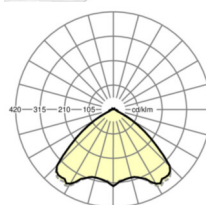

параметры

номер заказа	18684304100
код EAN	4020863362639
номер таможенного тарифа	94051190
Знак прохождения контроля	IP 64, класс защиты I, ENEC10 VDE, F, D, HACCP DIN10500/Food/IFS-пригодность для применения/BRC, Indoor, CE
Степень ударопрочности IK	IK03 (-20°C bis 35°C)
Температура окружения	ta -20°C в 35°C
Гарантийный срок	5 лет
Государственные программы поддержки	BEG - государственные субсидии для энергосберегающих зданий (действительна только для Германии)

электротехника

Балласт	Электронный драйвер (1 штука)
Мощность системы	53W
сетевое напряжение	230V/50Hz
класс энергосбережения/Источник света	C

Оптика

Оснастка	LED, цветопередача/оттенок света CRI ≥ 80 / 4000K
Допуск для координаты цветности (MacAdam)	3SDCM
Фотобиологическая безопасность (светильник)	RG1
Номинальный световой поток	9225lm
Срок службы LED	50000h L80/B10 (Tq 35°C)
светоотдача светильников	175lm/W
Угол излучения	105° (C0) / 105° (C90)
UGR поп./вдоль	23.6 / 23.9

DEEP-LINK

<https://www.regiolux.de/ru/article/18684304100>

Ссылка	LED 9000lm 840
ηLB	100 %
Φ ↓/↑	98 % / 2 %
UGR поп./вдоль	23.6 / 23.9