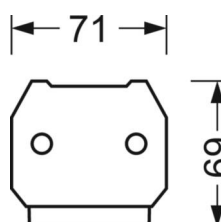

## Механика

цвет корпуса	белый стандартный для электротехники RAL 9016
размеры (LxWxH/DxH)	1531mm x 55mm x 37mm
вес (нетто)	1.9kg
Вид монтажа	сборка трековых систем

## размеры

L	1531 mm	Длина
В	55 mm	Ширина
н	37 mm	Высота