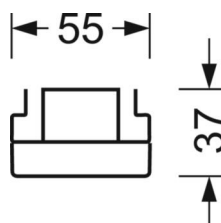

## Оптика

Оснастка	LED, цветопередача/оттенок света CRI ≥ 80 / 4000K
Допуск для координаты цветности (MacAdam)	3SDCM
Фотобиологическая безопасность (светильник)	RG1
Номинальный световой поток	9225lm
Срок службы LED	50000h L80/B10 (Tq 35°C)
светоотдача светильников	175lm/W
Угол излучения	105° (C0) / 105° (C90)
UGR поп./вдоль	23.6 / 23.9

## Механика

цвет корпуса	белый стандартный для электротехники RAL 9016
размеры (LxWxH/DxH)	1531mm x 55mm x 37mm
вес (нетто)	1.9kg
Вид монтажа	сборка трековых систем

## размеры

L	1531 mm	Длина
В	55 mm	Ширина
н	37 mm	Высота